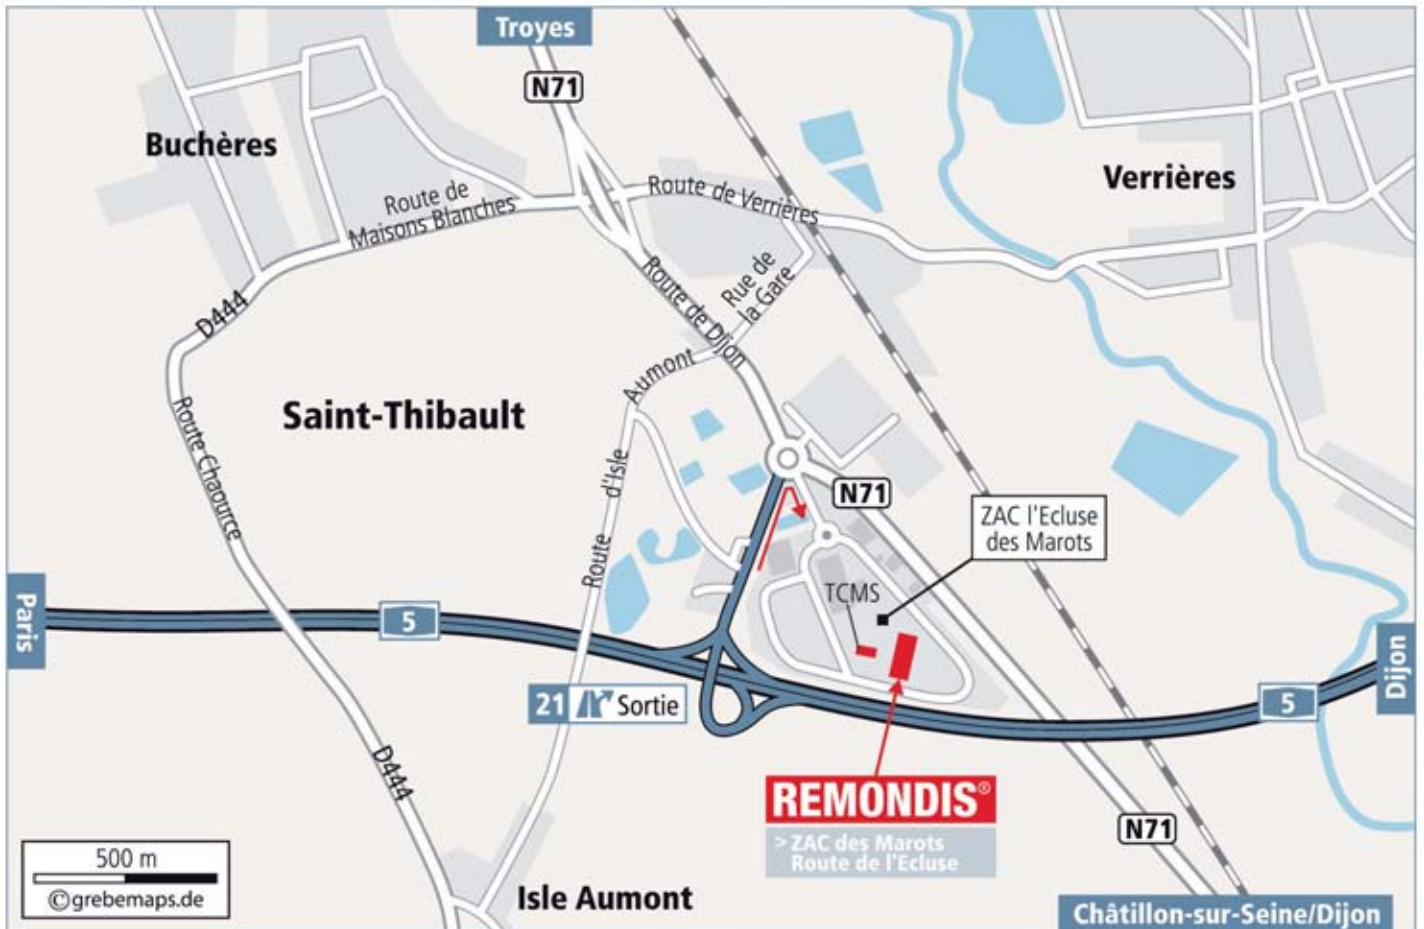

Votre itinéraire jusqu'au centre de traitement.

En provenance de Paris

- Prendre l'A4/E50 – Direction Troyes
- Rejoindre la N104 – Direction Melun
- Continuer sur l'A105/A5b/E54 – Direction Troyes
- Rejoindre l'A5/E54 – Direction Troyes
- Prendre la sortie n°21 et continuer sur Zone d'Activités de l'Ecluse des Marots

En provenance de Troyes

- Sortir de Troyes et continuer sur le Boulevard de Dijon (D671)
- A Saint-Julien-les-Villas et prendre la D671 (Route de Dijon)
- Arriver à D671 et prendre à gauche Zone d'Activités de l'Ecluse des Marots (passer par un rond-point)
- Arriver à un rond-point ou une place et prendre à droite Zone d'Activités de l'Ecluse des Marots